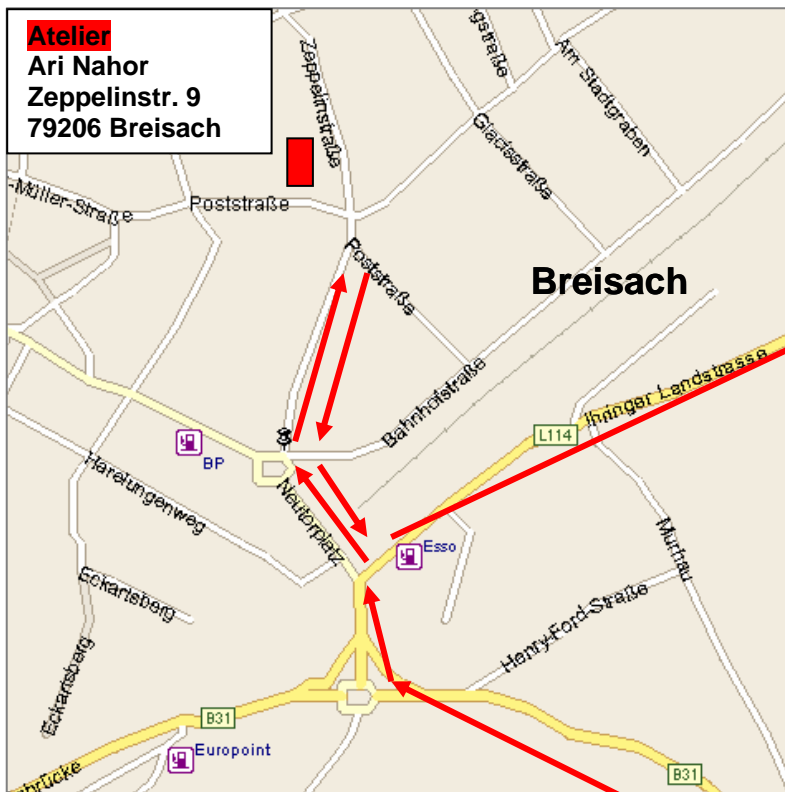

Atelier
Ari Nahor
Zeppelinstr. 9
79206 Breisach

Breisach

Wegbeschreibungen von Atelier zu Atelier