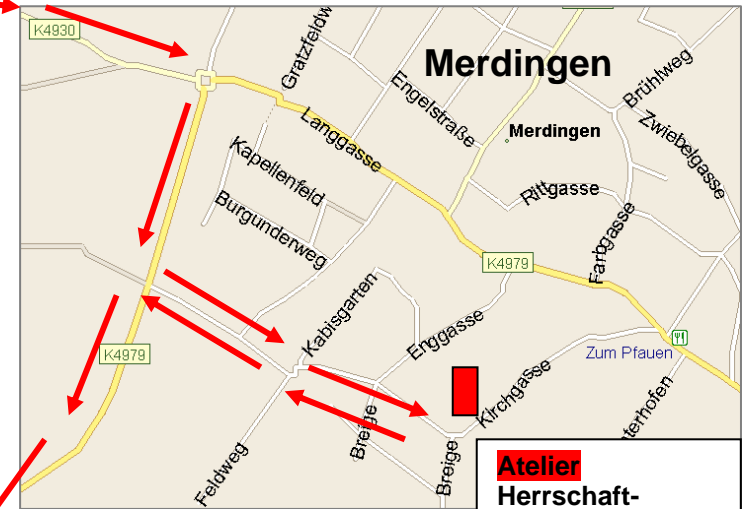

Atelier
**Herrschaft-
Burkhart**
Kirchgasse 40
79291 Merdingen
Tel.07668-94124